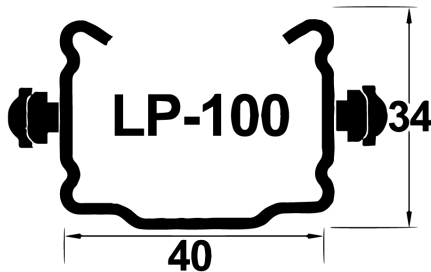

POSVIMAN
FÁBRICA DE POSTES PARA EMPARRADO

POSTE INTERMEDIO LP100

ESPEORES

1,2mm - 1,5mm - 1,8mm

LONGITUD

Desde 1,20 m hasta 4,50 m.

PRESENTACIÓN

Paquete 200 uds.

Es el poste de inicio de la gama LP. El equivalente al PR9 en resistencia, sus ángulos rectos en el perfilado y los múltiples nervios a lo largo de su desarrollo hacen de este tipo de poste con lengüetas el más resistente del mercado.

Su lengüeta súper-reforzada por embutición evita que se introduzca en el interior del poste.

Intermediate Post LP100

THICKNESSES

1,2mm - 1,5mm - 1,8mm

LENGTH

From 1,20 m to 4,50 m.

DISPLAY

Package 200 units

Its super-reinforced deep-drawing notch prevents it from entering the inside of the post.

Piquet Intermédiaire LP100

ÉPAISSEURS

1,2mm - 1,5mm - 1,8mm

LONGUEUR

De 1,20 m a 4,50 m.

PRÉSENTATION

Paquet 200 pcs.