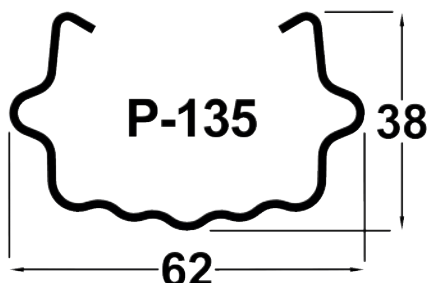

POSVIMAN
FÁBRICA DE POSTES PARA EMPARRADO

POSTE INTERMEDIO P135

ESPEORES

1,2mm -1,5mm - 1,8mm

LONGITUD

Desde 0,75 m hasta 3,70 m.

PRESENTACIÓN

Paquete 150 uds.

Es el poste más alto de gama en Posviman. Un diseño multi-nervado que extrae toda la resistencia de un ancho de banda superior.

Máxima resistencia al clavado en cualquier suelo y a cualquier carga.

Una garantía de éxito para los viñedos más exigentes.

Intermediate Post P135

THICKNESSES

1,2mm -1,5mm - 1,8mm

LENGTH

From 0,75 m to 3,70 m.

DISPLAY

Package 150 units

It's the highest post in Posviman's range. A multi-ribbed design that derives all the strength from a superior steel strip.

Maximum resistance to nailing on any floor and to any load.

A guarantee of success for the most demanding vineyards.

Piquet Intermédiaire P135

ÉPAISSEURS

1,2mm -1,5mm - 1,8mm

LONGUEUR

De 0,75 m a 3,70 m.

PRÉSENTATION