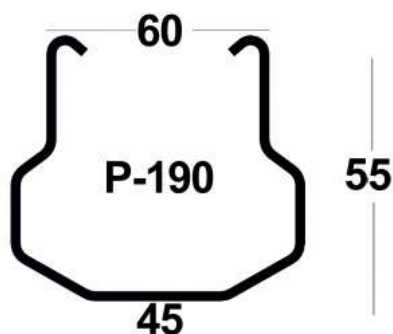

POSVIMAN
FÁBRICA DE POSTES PARA EMPARRADO

POSTE EXTREMO P190

ESPEORES

1,8 mm - 2 mm

LONGITUD

Desde 1 m hasta 4,20 m.

PRESENTACIÓN

Paquete 80 uds.

Poste extra fuerte con una relación peso-resistencia inigualable.

Creado para terrenos exigentes y desarrollado para soportar grandes cargas y largas hileras.

Diseño basado en estructura hexagonal con pliegues hacia el interior que le aporta una resistencia incomparable.

End Post P190

THICKNESSES

1,8 mm - 2 mm

LENGTH

From 1 m to 4,20 m.

DISPLAY

Package 80 units

Extra strong post with an unbeatable weight-to-strength ratio.

1,8 mm - 2 mm

LONGUEUR

De 1 m à 4,20 m.

PRÉSENTATION

Paquet 80 pcs.

Piquet extra fort avec un rapport poids-résistance imbattable.

Conçu pour des terrains exigeants et développé pour supporter de grandes charges et de longues rangées.