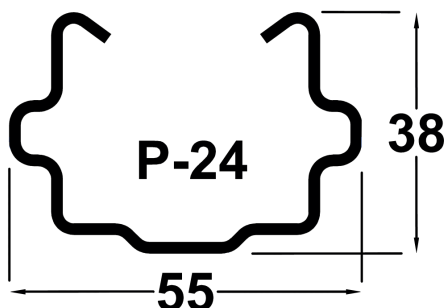

POSVIMAN
FÁBRICA DE POSTES PARA EMPARRADO

POSTE INTERMEDIO P24 Click

ESPEORES

1,2mm - 1,5mm - 1,8mm

LONGITUD

Desde 0,75 m hasta 3,70 m.

PRESENTACIÓN

Paquete 150 uds.

Las potenciadas nervaduras en ángulo de 90° de este modelo le confieren una resistencia, estabilidad, flexibilidad y duración únicas en el sector que permite catalogarlo como líder del mercado en su segmento, además al unirlo al sistema CLICK pasa a ser un referente en cuanto a innovación en el mercado.

LENGTH

From 0,75 m to 3,70 m.

DISPLAY

Package 150 units

The strengthened 90° angle ribs of this model give it unique resistance, stability, flexibility and duration unique, thus making it a market leader in its segment. In addition, the addition of the CLICK system makes it a benchmark in terms of innovation in the market.

De 0,75 m a 3,70 m.

PRÉSENTATION

Paquet 150 pcs.

Les éventuelles nervures à un angle à 90° de ce modèle, lui confèrent une résistance, une stabilité, une flexibilité et une durabilité uniques dans le secteur, ce qui lui permet d'être classé en tant que leader du marché dans son segment. En plus de l'associer au système CLICK, il devient une référence en tant qu'innovation sur le marché.