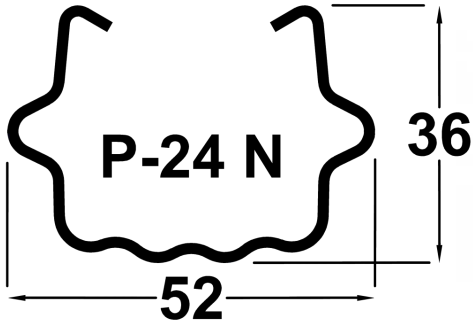

POSVIMAN
FÁBRICA DE POSTES PARA EMPARRADO

POSTE INTERMEDIO P24 N

ESPEORES

1,2mm - 1,5mm - 1,8mm

LONGITUD

Desde 0,75 m hasta 3,70 m.

PRESENTACIÓN

Paquete 150 uds.

La mejor y más acertada opción para garantizar la calidad en su viñedo.

Intermediate Post P24 N

THICKNESSES

1,2mm - 1,5mm - 1,8mm

LENGTH

From 0,75 m to 3,70 m.

DISPLAY

Package 150 units

The best and most successful option to guarantee the quality of your vineyard.

Piquet Intermédiaire P24 N

ÉPAISSEURS

1,2mm - 1,5mm - 1,8mm

LONGUEUR

De 0,75 m a 3,70 m.

PRÉSENTATION

Paquet 150 pcs.