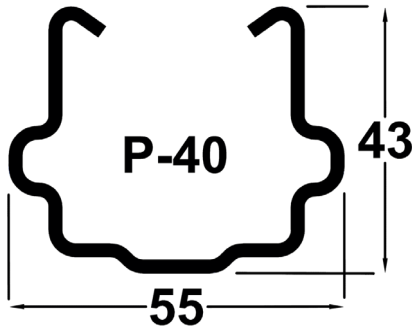

POSVIMAN
FÁBRICA DE POSTES PARA EMPARRADO

POSTE EXTREMO P40

End Post P40

ESPEORES

1,5 mm* - 1,8 mm - 2 mm

LONGITUD

Desde 1 m hasta 4,20 m.

PRESENTACIÓN

Paquete 100 uds.

Poste extremo de inigualable relación calidad-precio.

Aprovechando al máximo el desarrollo de la chapa, este poste consigue una óptima resistencia mediante sus estudiados pliegues.

Apto para cualquier tipo de suelo para cualquier plantación sin importar la carga o altura.

*Espesor para utilización como poste intermedio punzonado

THICKNESSES

1,5 mm* - 1,8 mm - 2 mm

LENGTH

From 1 m to 4,20 m.

DISPLAY

Package 100 units

End post of unbeatable value for money.

Piquet de tête P40

ÉPAISSEURS

1,5 mm* - 1,8 mm - 2 mm

LONGUEUR

De 1 m à 4,20 m.

PRÉSENTATION

Paquet 100 pcs.

Piquet de tête au rapport qualité-prix inégalé.