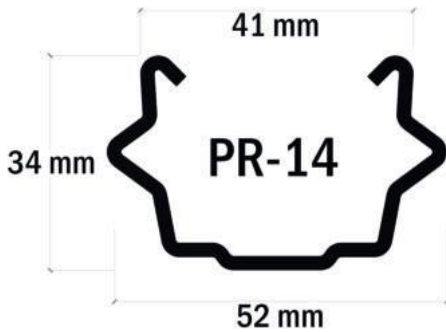

POSVIMAN
FÁBRICA DE POSTES PARA EMPARRADO

POSTE INTERMEDIO PR14

ESPEORES

1,2mm - 1,5mm - 1,8mm

LONGITUD

Desde 0,75 m hasta 3,70 m.

PRESENTACIÓN

Paquete 200 uds.

Poste de gama media que se convierte en alternativa perfecta para un extra de resistencia sin una gran inversión.

Diseñado con ángulos rectos para extraer toda la fuerza de la chapa de acero con la que está fabricado.

Óptima elección para alturas de emparrado superiores a la media o para cargas de peso más exigentes.

Una gran y económica alternativa en la gama media de perfiles.

Intermediate Post PR14

THICKNESSES

1,2mm - 1,5mm - 1,8mm

LENGTH

From 0,75 m to 3,70 m.

DISPLAY

Package 200 units

Mid-range post that becomes a perfect alternative for extra strength without a large investment.

Designed with right angles to make the most of the strength of the steel plate with which it is made.

The optimal choice for training above average vine heights or for more demanding weight loads.

A great and economical alternative in the medium range of profiles.

Piquet Intermédiaire PR14

ÉPAISSEURS

1,2mm - 1,5mm - 1,8mm

LONGUEUR

De 0,75 m a 3,70 m.

PRÉSENTATION

Paquet 200 pcs.

Piquet de gamme moyenne qui est une alternative parfaite pour une résistance supplémentaire sans grand investissement.

Conçu avec des angles droits pour extraire toute la force de la tôle en acier qui le compose.

Excellent choix pour des hauteurs de palissage supérieures à la moyenne ou, pour des charges de poids plus importantes.

Une bonne et économique alternative dans la gamme moyenne des profils.